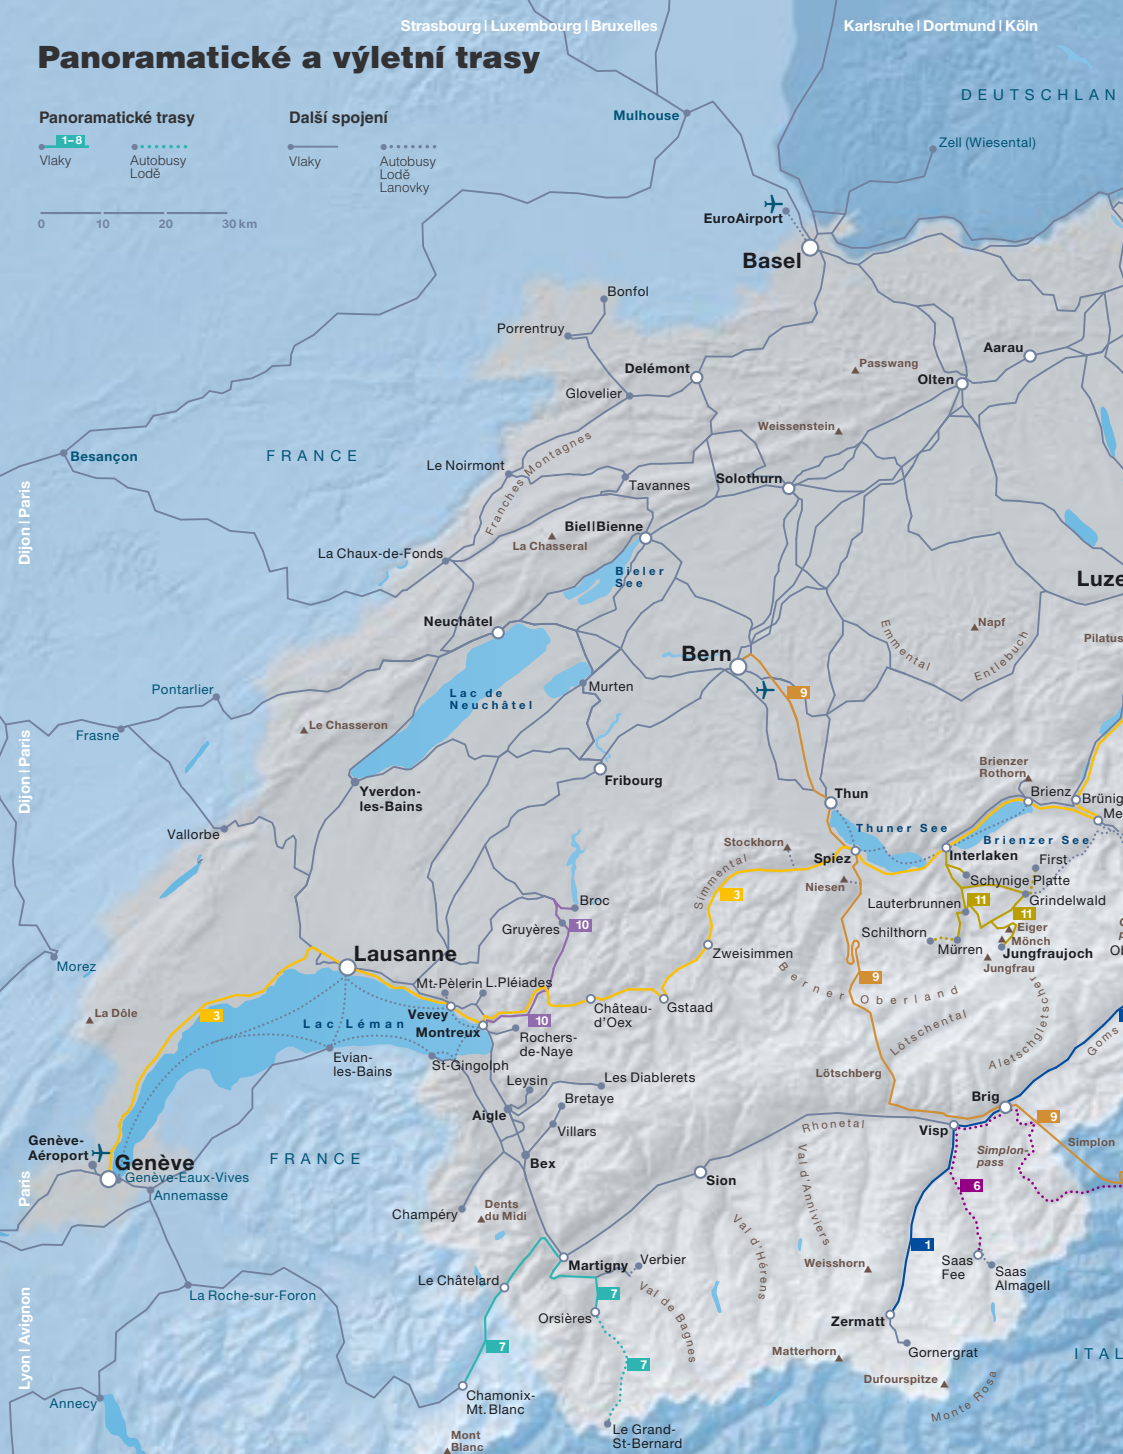

## Další spojení

Vlaky

Autobusy

Lodě

Lanovky

0 10 20 30 km

## Panoramatické a výletní trasy

- |   |  |  |
|---|--|--|
| <b>1</b> Ledovcový expres/Glacier Express | <b>5</b> Palm Express                        | <b>9</b> Lötschberg- und Centovallbahn   |
| <b>2</b> Bernina Express/Heidi Express    | <b>6</b> Napoleon Route Express              | <b>10</b> Cokoládový vlak/ Schokoladezug |
| <b>3</b> Golden Pass Line                 | <b>7</b> Mt.Blanc Express/St.Bernard Express | <b>11</b> Bahnen der Jungfrau-Region     |
| <b>4</b> Wilhelm Tell Express             | <b>8</b> Voralpen Express                    |  |

Innsbruck | Salzburg | Wien

STP-P-S05 int. Relief ©DHW/25/MONA swissstopo/GECS/YS-France (J041.004)